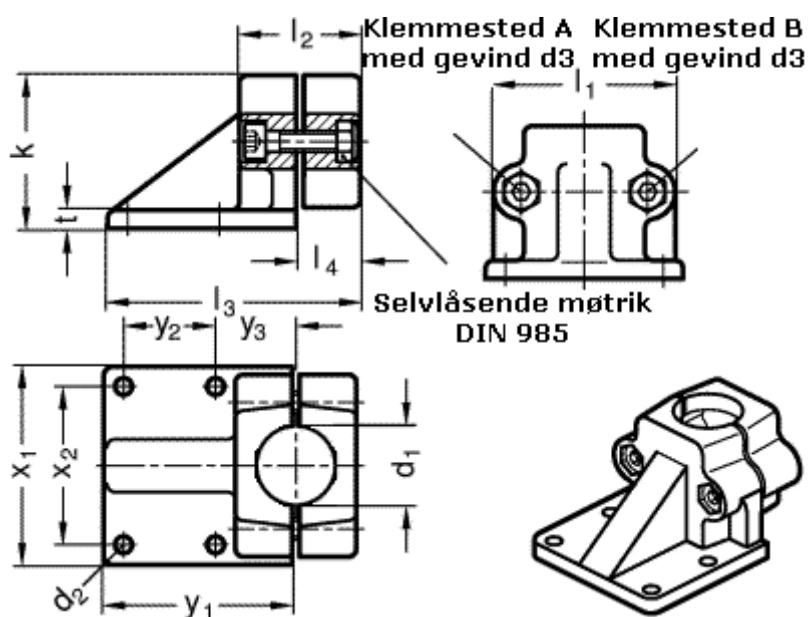

Varenummer: 20166B402SW  
Beskrivelse: E+G  
Fod forskubbet Rørholder GN166-B40-2-SW

## Mål

d1 = B40	t = 14
d2 = 11	x1 = 115
d3 = M10	x2 = 90
k = 91	y1 = 108
l1 = 98	y2 = 50
l2 = 70	y3 = 45
l3 = 145	
l4 = 35	